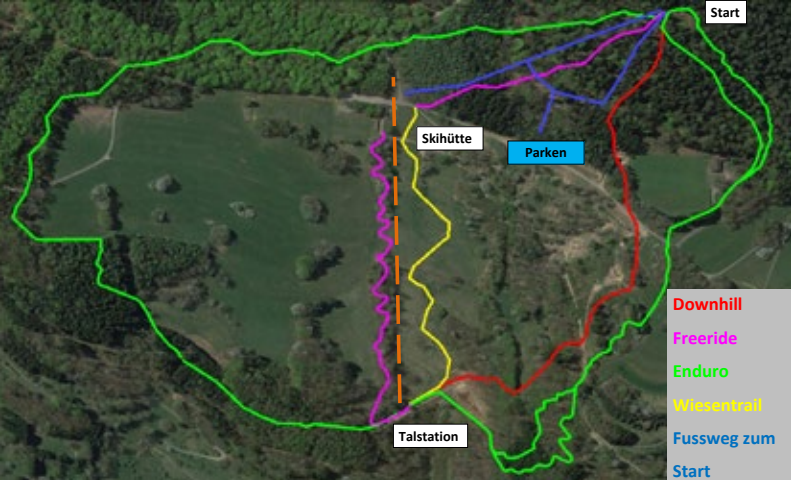

BIKEPARK 20 AM SAUERBERG 20

FRAMMERSBACH IM SPESSART

Foto: Anna Wienisch

Foto: Jule Reinhardt

SPASS FÜR DIE GANZE FAMILIE

Die Strecken unseres Bikeparks sind so ausgelegt, dass vom Einsteiger (ambitionierter Hobbybiker) bis zum fortgeschrittenen Fahrer alle ihren Spaß haben. Die zahlreichen Varianten der drei Enduro-Strecken und der beiden Wiesentrails haben Singletrail-Charakter. Wer den nötigen „Kick“ sucht, nutzt die Freeride- oder Downhill Strecke mit dem 4m Drop an der Talstation.

WICHTIG: Biken im MSF Bikepark nur mit Protektoren und gültigem Liftticket! Das Tragen von Helm und Rückenprotektoren ist Pflicht.

LIFTTAGE 2020

Erste Bergfahrt: 10:00 Uhr / Letzte Bergfahrt: 17:30 Uhr

SO 05.04.20	DO 21.05.20	SO 23.08.20	SO 04.10.20
SO 10.05.20	SO 14.06.20	SO 13.09.20	
SO 17.05.20	SO 19.07.20	SO 27.09.20	